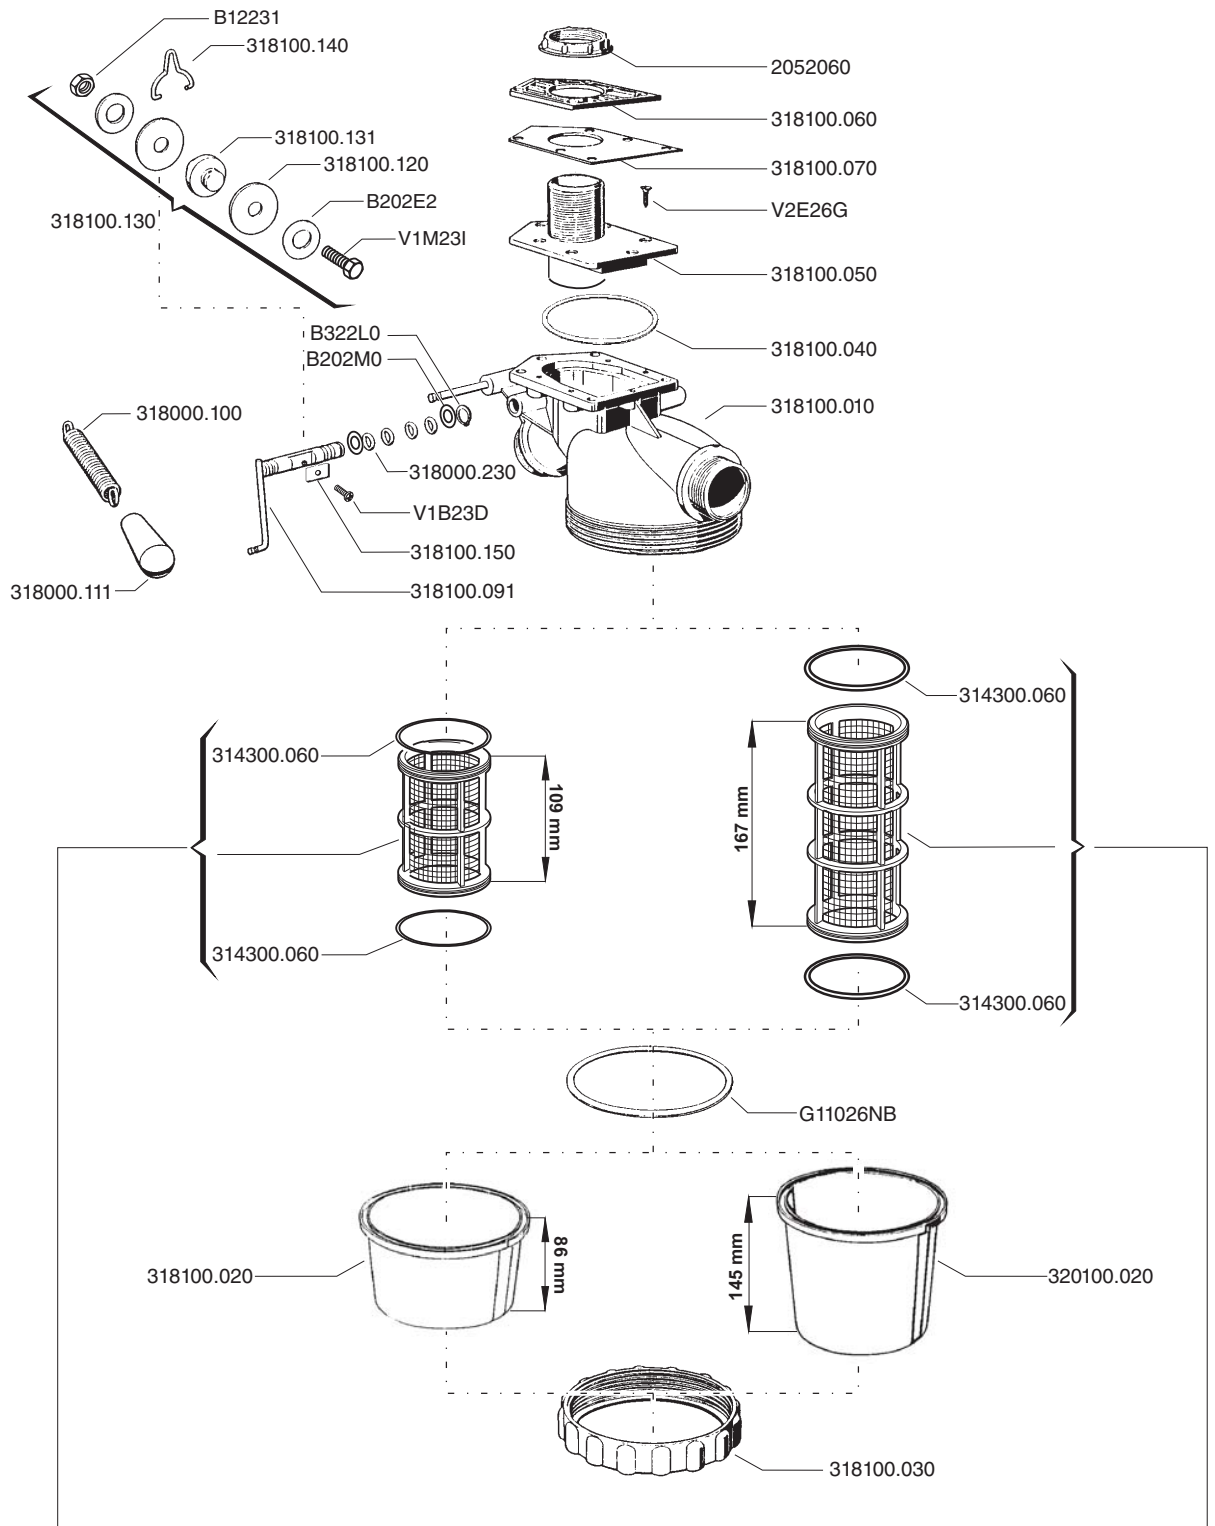

CODE
 318102
 318103
 320102
 320103

Vecchio colore Old colour	MESH	Nuovo colore New colour ISO 19732	codice / code
bianco / white	32	rosso / red	3182002.030
blu / blue	50	blu / blue	3182003.030

Vecchio colore Old colour	MESH	Nuovo colore New colour ISO 19732	codice / code
bianco / white	32	rosso / red	3142002.030
blu / blue	50	blu / blue	3142003.030