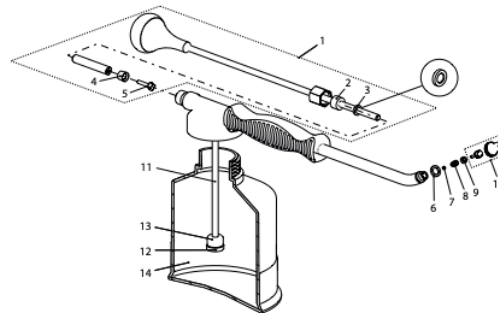

Rose Star 1.25

Rose Star 1.25, Druckspeichersprühergerät 360° / Verpackungseinheit 4 Stk.	11978501	140094
Gesamtpreis VE 4 Stk.		
Display lose Rose Star 1.25 (für 24 Stk.)	12007101	720043
Zubehör		
Verlängerung 40 cm biegsam, soft	11647702	030142
Verlängerung 80 cm biegsam, soft	11647703	040523
Regulierdüse Messing	11614805	110097
Reparatur- und Dichtungssatz inkl. Düse		
	11614801-SB	700144
Ersatzteile		
Verlängerung 26 cm biegsam, fix	11919201-SB	110127

Florajet

Florajet, Kolbensprüher für Rosen / Verpackungseinheit 4 Stk.	11473303	130088
Gesamtpreis VE 4 Stk.		
Zubehör (Bilder ab Seite 80)		
Regulierbare Düse 1.3 mm, M8x1	28502599-SB	100180
Nr. Reparatursatz bestehend aus:		
2	Stopfbüchspackungsring 12.5x6x8	
3	Einlagering	
4	Kolben	
5	Kolbenschraube	
6	Flachdichtung 11x7.6x2	
7	Ventilkugel 1/8" (3.18 mm)	
8	Ventilfeder	
9	Gewinding M6x0.75	
11	Schlauch 4x1x145	
12	Saugsieb	
Nr. Ersatzteile		
1	Kolbenstange	11026801 710037
10	Nebeldüse mit Spiraleinsatz (Lochgröße 1.2 mm)	10370601-SB 100111
13	Sauganschluss, Mindestbestellmenge 5 Stk.	80011201 040769
14	Behälter	11473201 040776