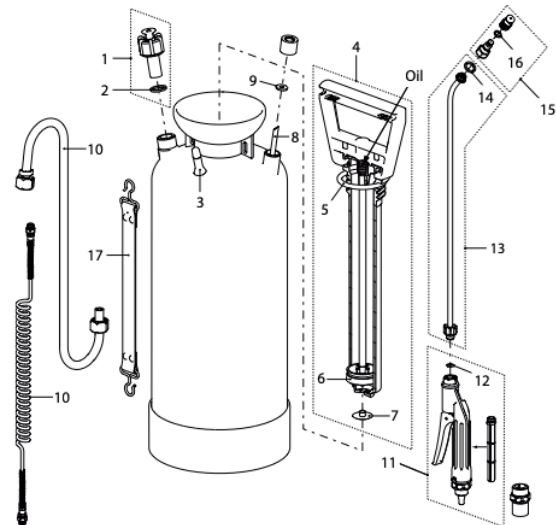

Profi Star 3

Profi Star 5

Profi Star 3, Druckspeichersprüngerät Profi		11831001	011196
Profi Star 5, Druckspeichersprüngerät Profi		11663301	011042
<b>Zubehör (Bilder ab Seite 80)</b>			
Druckregelventil PR 3 (einstellbar) für Profi Star 3, siehe Seite 6		12098901-SB	011929
Druckregelventil PR 3-Set (einstellbar) für Profi Star 5, siehe Seite 6		12099201	011950
Vario Gun, stufenlos regulierbar von sprühen bis Strahl		11558501	100821
Flachstrahldüse TP 8002 Messing, zum Ausbringen von Schalöl		11612810	110561
Herbizid Floodjet Düse 1.6 mm (blau)		10501803-SB	100241
Duro-Nebeldüse 1.65 mm zum Weisseln und Kalken		28502325-SB	100364
XL 8 S Teleskop-Lanze 7 m (max. 6 bar) / Arbeitshöhe 8 m (Sprühversion)		11935801	113982
Teleskoprohr 0.5 - 1 m, Aluminium eloxiert, beidseitig G1/4" a		10985204	030104
Verlängerung 1 m gerade, Messing, G1/4"-G1/4" a		10960601	100463
Kunststoffverschluss mit Griff (anstelle Handpumpe)		11629502	100869
Profisprühschirm oval, schraubbar		10501606	100906
Sprühschirm rund, ø12.5 cm, schraubbar		11998601	710891
Sprühbalken Aluminium, schraubbar, max. 12 bar, 4 Düsen TP 11002 VP (gelb)		11889501-SB	040677
Sprühbalken Aluminium, schraubbar, max. 12 bar, 4 Düsen AIXR 110015 VP (grün)		12050201	150420
Zweihandgriff		11887301	040578
	<i>für Gerät</i>		
<b>Nr.</b>	<b>Dichtungssatz bestehend aus:</b>	<b>3 / 5</b>	<b>10399003-SB</b>
2	Flachdichtung 21x15.4x2		
5	O-Ring 50.16x5.34		
6	Manschette		
7	Pumpendichtung		
9	Flachdichtung 15x5.5x2		
12	Flachdichtung 12.2x7x3		
14	Flachdichtung 17x12.7x2		
16	O-Ring 7.66x1.78		
<b>Nr.</b>	<b>Ersatzteile</b>		
1	Sicherheits- und Überdruckventil 4 bar	3 / 5	11617902-SB 710181
3	Druckluftventil	3 / 5	50137531 500157
4	Pumpe schwarz 1.4301 PP Viton	3 / 5	11625301-SB 710150
6	Führung mit Manschette; 6er-Pack	3 / 5	10853203-SB 040066
6	Manschette; 6er-Pack	3 / 5	11642701 040059
8	Steigrohr L = 320 mm, Mindestbestellmenge 5 Stk.	3	10450504 720999
8	Steigrohr L = 435 mm, Mindestbestellmenge 5 Stk.	5	10450502 040844
10	Spiralschlauch blau 2 m, G1/4" a-G1/4" a	3	12046001 720951
10	Schlauchleitung 1.5 m, G1/2"-G1/2", ölfest	5	10834210-SB 710402
11	Handventil Profi G1/2"	3 / 5	10966105-SB 100678
	<i>Dichtungssatz Handventil</i>	3 / 5	11664910 040851
12	Flachdichtung 12.2x7x3; 12er-Pack	3 / 5	11642404 040042
13	Sprührohr 40 cm gebogen, Messing	3	11370703 700281
13	Sprührohr 50 cm gebogen, Messing	5	11370704 700311
14	Flachdichtung 17x12.7x2; 10er-Pack	3 / 5	11642403 040035
15	Regulierdüse 1.3 mm, Messing	3 / 5	28502598-SB 100173
17	Traggurt	3 / 5	10453601 100739