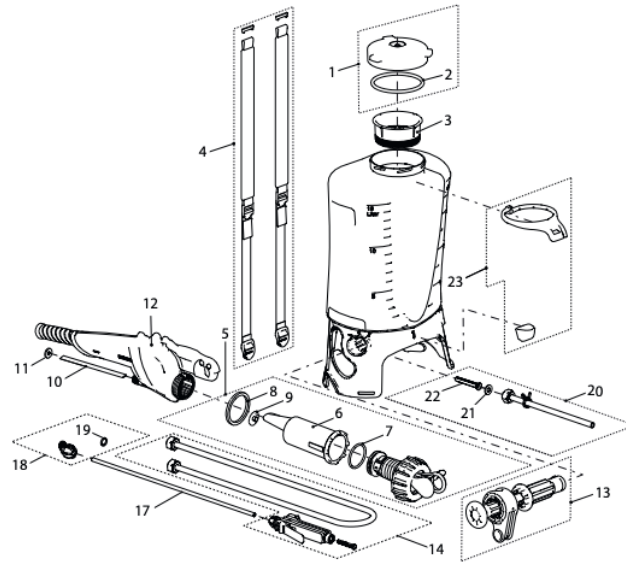

RPD 15 ABR

RPD 15 ABR, Rückensprüngerät (15 Liter)		11924701	010106
<b>Zubehör (Bilder ab Seite 80)</b>			
	Druckregelventil PR 3 (einstellbar), siehe Seite 6	12098901-SB	011929
	Vario Gun, stufenlos regulierbar von sprühen bis Strahl	11558501	100821
	Teleskoprohr 0.45 - 0.9 m Kunststoff/Aluminium	11659001-SB	030098
	Glasfaserverstärktes Kunststoff-Sprührohr 1 m	11497403	100890
	Sprührohr 1 m Messing mit Gewindenippel G1/4" a zu Düse	11486401	040820
	Sprühschirm oval, steckbar	11871101	110066
	Sprühschirm rund, ø12.5 cm, steckbar	11864801	110042
	Sprühbalken Kunststoff, steckbar, max. 4 bar, 4 Düsen TP 80015 VP (grün)	11659801-SB	100975
	Bio-Filtersack, für das Ansetzen und Filtern biologischer Brühen	11475701	100593
<b>Nr.</b>	<b>Dichtungssatz bestehend aus:</b>	11941001-SB	400150
2	Dichtung 108x7		
6	Zylinder		
7	O-Ring 36.x3.5		
8	Flachdichtung 56x48x4		
9	Pumpendichtung ø24 mm		
10	Steigrohr L = 130 mm		
11	Flachdichtung 15x5.5x2		
19	O-Ring 7.66x1.78		
21	Flachdichtung 15x7x1.5		
22	Filter		
<b>Nr.</b>	<b>Ersatzteile</b>		
1	Deckel ø137 mm	10397202-SB	151007
3	Einfüllsieb	77009699-SB	151038
4	Traggurtenpaar	11923302	113999
5	Pumpe (ohne Pumphebel)	11939301	113906
12	Pumphebel	11920201	113913
13	Pumpengelenk	11939401	113920
14	Handventil und Schlauchleitung 1.3 m, G1/2"-G1/2"	11637602-SB	710525
17	Sprührohr 50 cm gerade, Messing	11310402	710297
18	Regulierdüse 1.7 mm, Kunststoff-Messing	11889601	040943
20	Ansaugleitungs-Set	11939501	113944
23	Sprührohrhalterung	11934001	113951