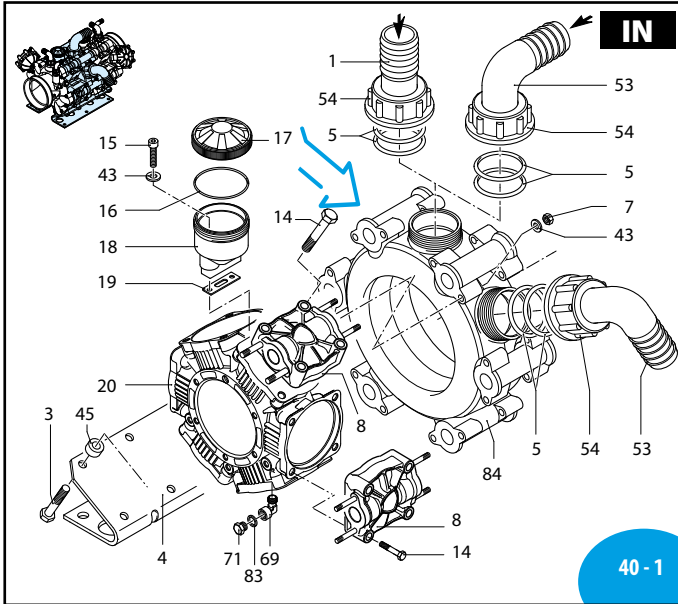

AR 500 bp TWIN - AR 560 bp TWIN

CM 758601

40 - 1

40 - 2

AR000112-EN

AR000113-EN

40 - 3

40 - 4

AR000114-DN

AR000129-EN

AR000116-DN

2144070 Schema fasatura alberi

40 - 5

MI 91405