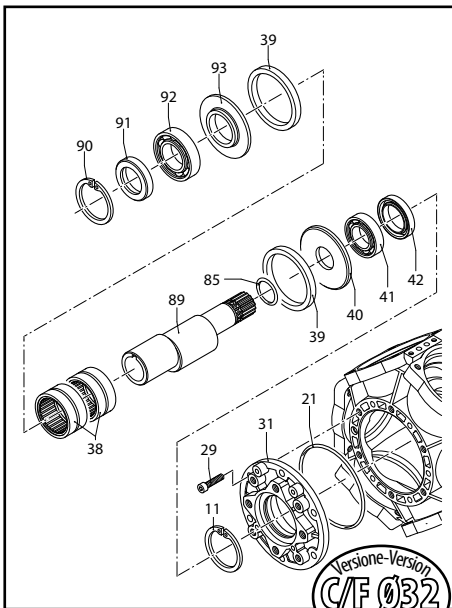

AR 500 bp TWIN - AR 560 bp TWIN

CM 758601

40 - 1

40 - 2

AR000112-EN

AR000113-EN

40 - 3

40 - 4

AR000114-DN

AR000129-EN

AR000116-DN

2144070 Schema fasatura alberi

40 - 5

MI 91405