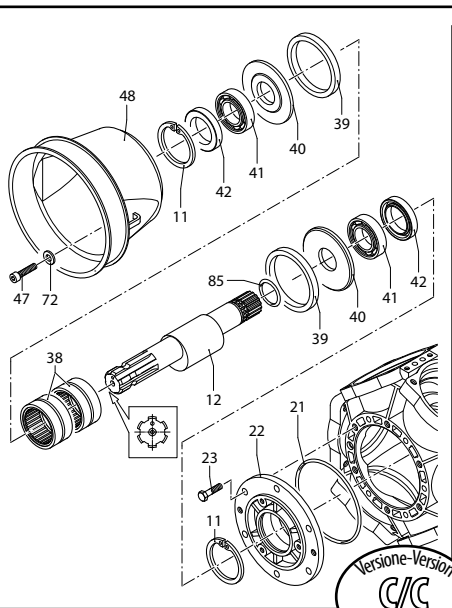

AR 500 bp TWIN - AR 560 bp TWIN

CM 758601

40 - 1

40 - 2

AR000112-EN

AR000113-EN

40 - 3

40 - 4

AR000114-DN

AR000129-EN

AR000116-DN

2144070 Schema fasatura alberi

40 - 5

MI 91405