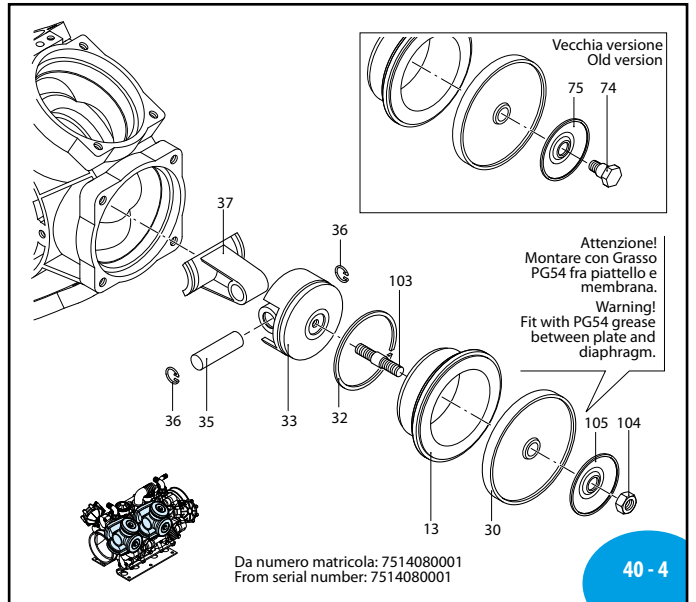

AR 500 bp TWIN - AR 560 bp TWIN

CM 758601

40 - 1

40 - 2

AR000112-EN

AR000113-EN

40 - 3

40 - 4

AR000114-DN

AR000129-EN

AR000116-DN

2144070 Schema fasatura alberi

40 - 5

MI 91405