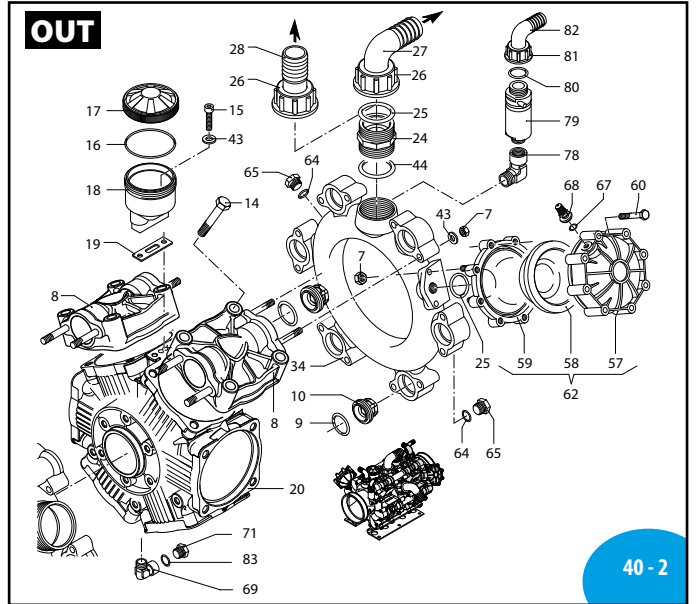

AR 500 bp TWIN - AR 560 bp TWIN

CM 758601

40 - 1

40 - 2

AR000112-EN

AR000113-EN

40 - 3

40 - 4

AR000114-DN

AR000129-EN

AR000116-DN

2144070 Schema fasatura alberi

40 - 5

MI 91405