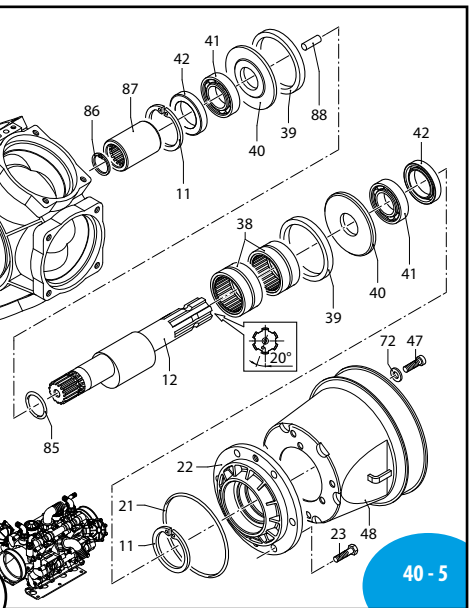

AR 500 bp TWIN - AR 560 bp TWIN

CM 758601

40 - 1

40 - 2

AR000112-EN

AR000113-EN

40 - 3

40 - 4

AR000114-DN

AR000129-EN

AR000116-DN

2144070 Schema fasatura alberi

40 - 5

MI 91405