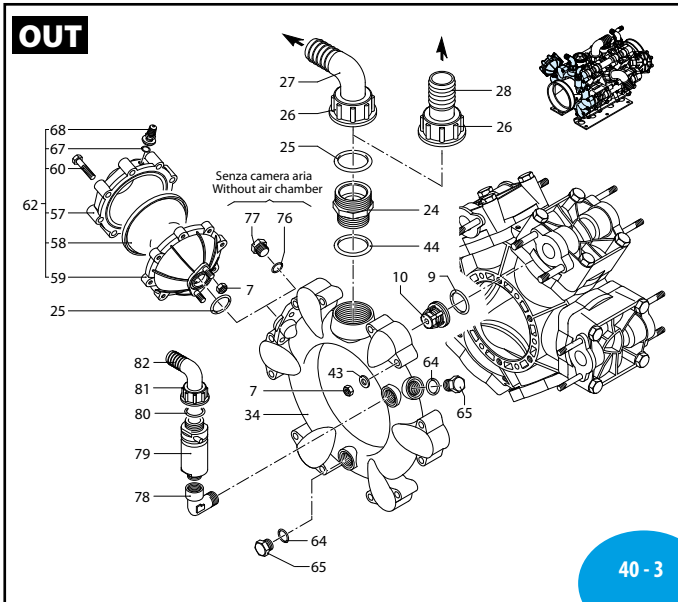

AR 500 bp TWIN - AR 560 bp TWIN

CM 758601

40 - 1

40 - 2

AR000112-EN

AR000113-EN

40 - 3

40 - 4

AR000114-DN

AR000129-EN

AR000116-DN

2144070 Schema fasatura alberi

40 - 5

MI 91405